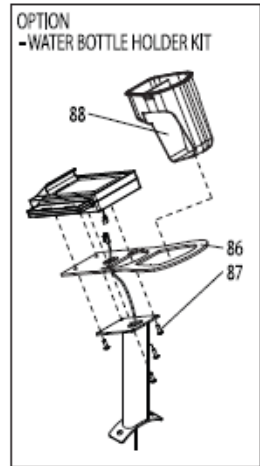

ASSAULT AIRBIKE

ASSAULT AirBike Exploded Diagram

ASSAULT AIRBIKE

ASSAULT AirBike Parts List

No.	LifeCore #	Description	Qty
1	23-AS-001	Main Frame	1
2	23-AS-002	Rear Stabilizer	1
3	23-AS-003-A2	Linkage Arm Assembly - Right	1
4	23-AS-004	Front Stabilizer	1
5	23-AS-005	Seat Slide Rail	1
6	23-AS-006	Fan Wheel Assembly	1
7	23-AS-007	Handle Bar Assembly - Right	1
8	23-AS-008	Handle Bar Assembly - Left	1
9	23-AS-009	Fan Cage - Right	1
10	23-AS-010	Fan Cage - Left	1
11	23-AS-011	Hub - Rear Drive	1
12	23-AS-012-A2	Linkage Arm Assembly - Left	1
13	23-AS-013	Console Mast	1
14	23-AS-014	Computer/Console	1
15	23-AS-015	Pedal - Right	1
16	23-AS-016	Pedal - Left	1
17	23-AS-017-1	Crank Arm - Right	1
18	23-AS-018-1	Crank Arm - Left	1
19	23-AS-019-2	Bell Crank w/Chain Wheel - Right	1
20	23-AS-020	Chain Guard - Right	1
21	23-AS-021	Bottom Bracket Assembly	1
22	23-AS-022	Seat Post	1
23	23-AS-023	Chain Guard - Left	1
24	23-AS-024	Chain - Right Side 1/2x1/8" 64L	1
25	23-AS-025	Chain - Left Side 1/2x1/8" 98L	1
26	23-AS-026	M14 Flange Nut	2
27	23-AS-027	Foot Peg, Steel	2
28	23-AS-028	Plastic Washer $\Phi 14.5 \times \Phi 22 \times 1.0T$	2
29	23-AS-029	Ball-Bearing 6803ZZ	8
30	23-AS-030	Washer $\Phi 17.2 \times \Phi 19.5 \times 1.0T$	4
31	23-AS-031	Shaft 91.4mm	2
32	23-AS-032	Handle Bar Grip	2
33	23-AS-033	Spacer $\Phi 22.2 \times \Phi 11.8 \text{mm}$	2
34	23-AS-034	M8 Lock Washer	6
35	23-AS-035	Flat Washer $\Phi 8 \times \Phi 16 \times 1.5T$	6
37	23-AS-037-1	Lower Pivot Pin M8x43.0mm	2
38	23-AS-038	Bottom Bracket Locking Plate	2
39	23-AS-039	Hex Screw M5x12mm	6
40	23-AS-040-2	Bell Crank - Right	1
41	23-AS-041	Handle Bar End Cap	2
42	23-AS-042	Crank Fixing Bolt	2
44	23-AS-044	Ball-Bearing 99502ZZ w/Cir-Clip	2
45	23-AS-045	Self-Tapping Screw M5x8mm	6
46	23-AS-046	Chain Tensioner	4
47	23-AS-047	Acorn Nut 3/8"x26	2