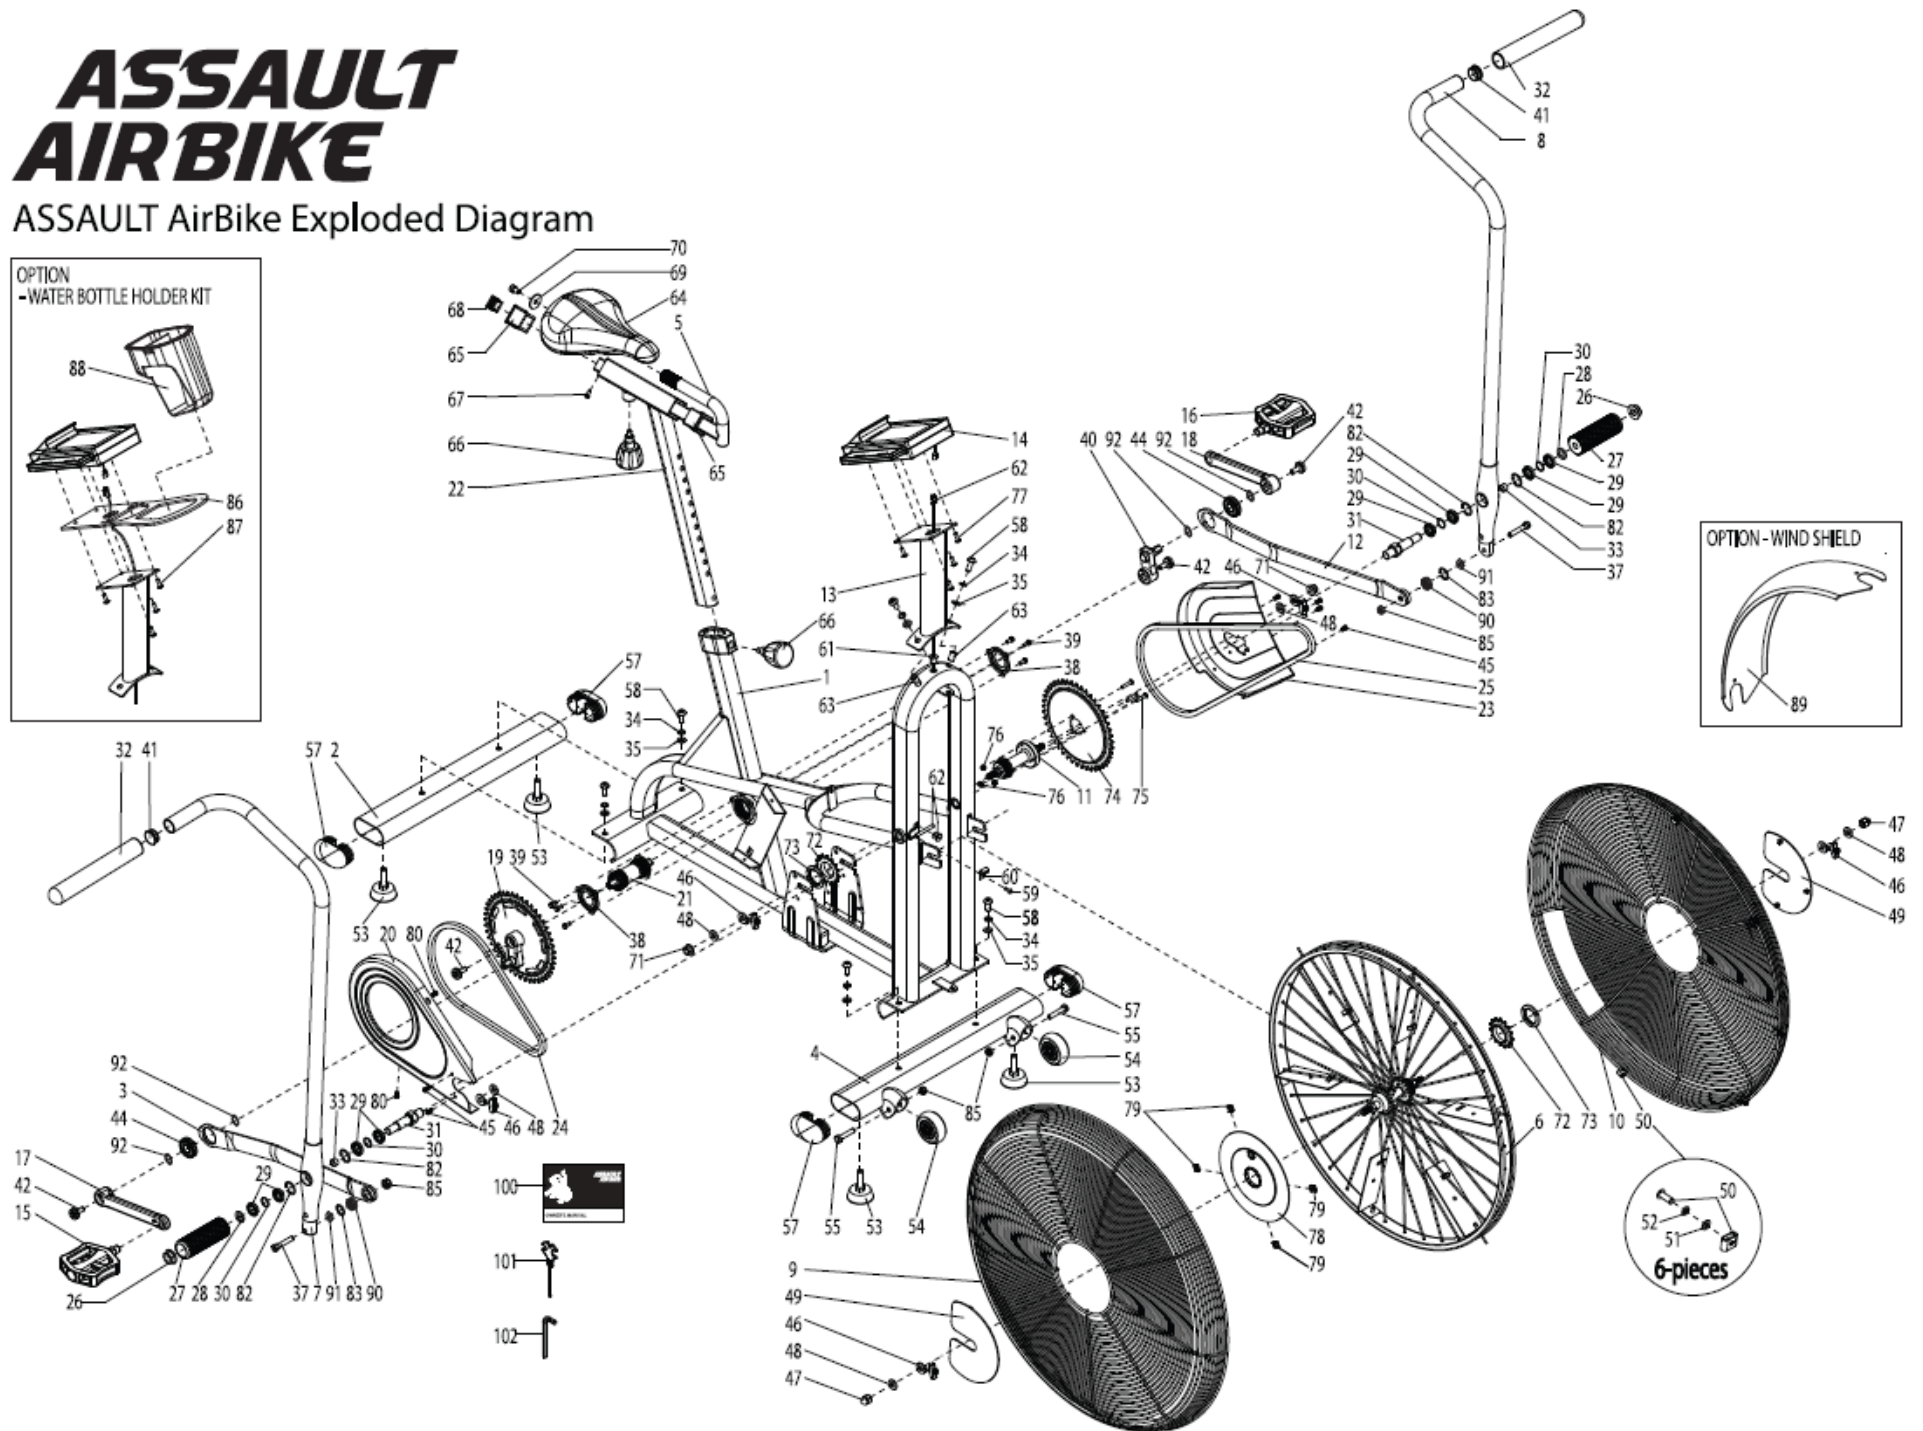

ASSAULT AIRBIKE

ASSAULT AirBike Exploded Diagram

ASSAULT AIRBIKE

ASSAULT AirBike Parts List

No.	LifeCore #	Description	Qty
1	23-AS-001	Main Frame	1
2	23-AS-002	Rear Stabilizer	1
3	23-AS-003-A2	Linkage Arm Assembly - Right	1
4	23-AS-004	Front Stabilizer	1
5	23-AS-005	Seat Slide Rail	1
6	23-AS-006	Fan Wheel Assembly	1
7	23-AS-007	Handle Bar Assembly - Right	1
8	23-AS-008	Handle Bar Assembly - Left	1
9	23-AS-009	Fan Cage - Right	1
10	23-AS-010	Fan Cage - Left	1
11	23-AS-011	Hub - Rear Drive	1
12	23-AS-012-A2	Linkage Arm Assembly - Left	1
13	23-AS-013	Console Mast	1
14	23-AS-014	Computer/Console	1
15	23-AS-015	Pedal - Right	1
16	23-AS-016	Pedal - Left	1
17	23-AS-017-1	Crank Arm - Right	1
18	23-AS-018-1	Crank Arm - Left	1
19	23-AS-019-2	Bell Crank w/Chain Wheel - Right	1
20	23-AS-020	Chain Guard - Right	1
21	23-AS-021	Bottom Bracket Assembly	1
22	23-AS-022	Seat Post	1
23	23-AS-023	Chain Guard - Left	1
24	23-AS-024	Chain - Right Side 1/2x1/8" 64L	1
25	23-AS-025	Chain - Left Side 1/2x1/8" 98L	1
26	23-AS-026	M14 Flange Nut	2
27	23-AS-027	Foot Peg, Steel	2
28	23-AS-028	Plastic Washer $\Phi 14.5 \times \Phi 22 \times 1.0T$	2
29	23-AS-029	Ball-Bearing 6803ZZ	8
30	23-AS-030	Washer $\Phi 17.2 \times \Phi 19.5 \times 1.0T$	4
31	23-AS-031	Shaft 91.4mm	2
32	23-AS-032	Handle Bar Grip	2
33	23-AS-033	Spacer $\Phi 22.2 \times \Phi 11.8 \text{mm}$	2
34	23-AS-034	M8 Lock Washer	6
35	23-AS-035	Flat Washer $\Phi 8 \times \Phi 16 \times 1.5T$	6
37	23-AS-037-1	Lower Pivot Pin M8x43.0mm	2
38	23-AS-038	Bottom Bracket Locking Plate	2
39	23-AS-039	Hex Screw M5x12mm	6
40	23-AS-040-2	Bell Crank - Right	1
41	23-AS-041	Handle Bar End Cap	2
42	23-AS-042	Crank Fixing Bolt	2
44	23-AS-044	Ball-Bearing 99502ZZ w/Cir-Clip	2
45	23-AS-045	Self-Tapping Screw M5x8mm	6
46	23-AS-046	Chain Tensioner	4
47	23-AS-047	Acorn Nut 3/8"x26	2